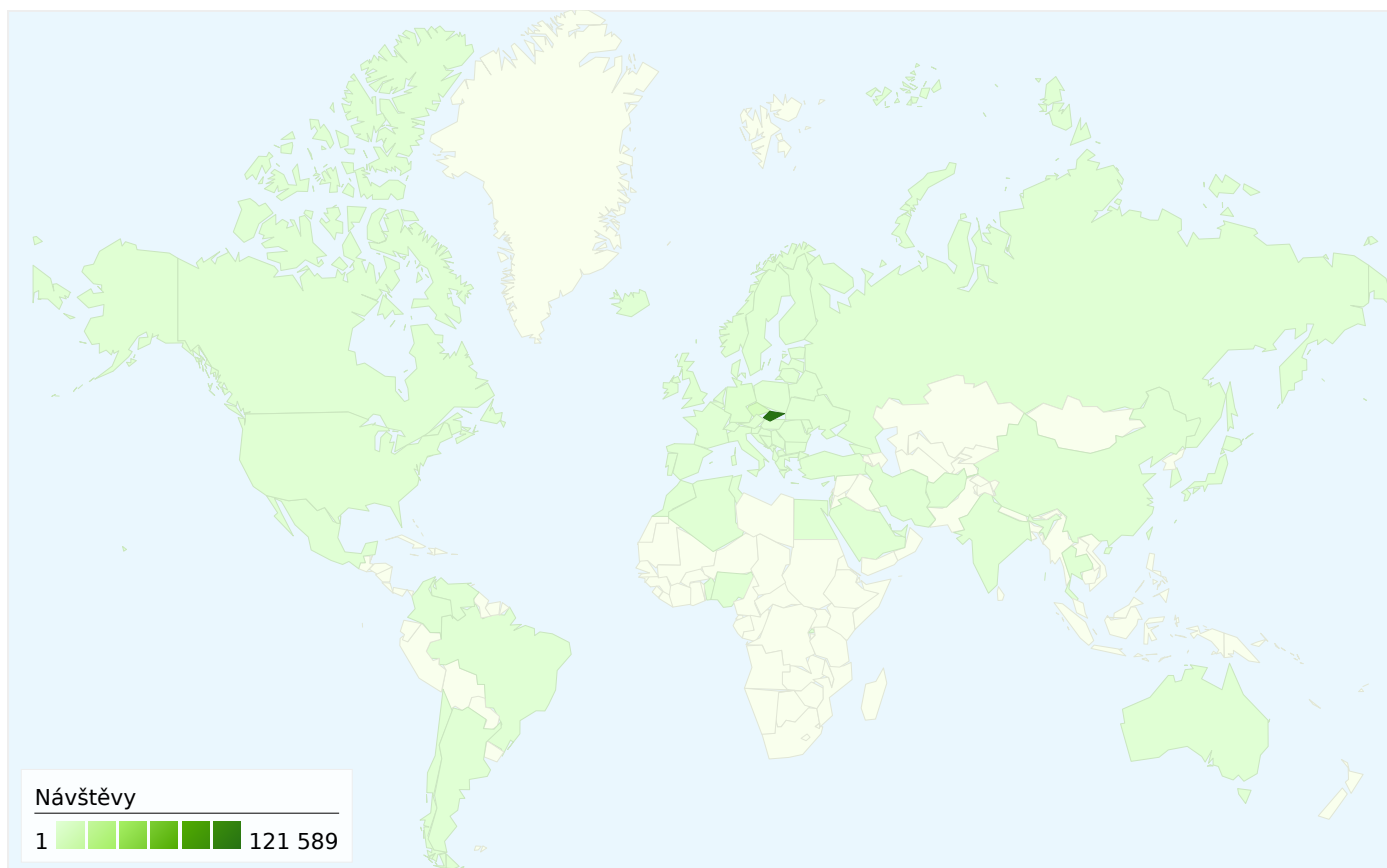

Návštěvníci
44 775

Vizualizace na mapě

Přehled zdrojů provozu

- **Vyhledávače**
93 433,00 (67,40 %)
- **Přímá návštěvnost**
27 377,00 (19,75 %)
- **Odkazující stránky**
17 814,00 (12,85 %)

Přehled obsahu

stránky	Zobrazení stránek	% Zobrazení stránek
/index.php	125 636	7,65 %
/	73 535	4,48 %
/ucp.php?i=pm&folder=inbox	45 887	2,79 %
/ucp.php?mode=login	32 485	1,98 %
/viewforum.php?f=69	32 229	1,96 %

Počet návštěvníků této stránky: 44 775

138 624 Návštěvy

44 775 Absolutní unikátní návštěvníci

1 642 818 Zobrazení stránek

11,85 Průměrná zobrazení stránky

00:11:36 Doba na webu

31,97 % Míra opuštění

23,21 % Nové návštěvy

19,75 % Přímá návštěvnost

12,85 % Odkazující stránky

67,40 % Vyhledávače

■ Vyhledávače
93 433,00 (67,40 %)
■ Přímá návštěvnost
27 377,00 (19,75 %)
■ Odkazující stránky
17 814,00 (12,85 %)

Nejvýkonnější zdroje provozu

Ze segmentů typu země/teritoria v počtu 74 přišel tento počet návštěv: 138 624.

Používání webu

Návštěvy 138 624 % z celkového počtu stránek: 100,00 %		Stránky/návštěva 11,85 Průměr stránek 11,85 (0,00 %)		Prům. doba na webu 00:11:36 Průměr stránek 00:11:36 (0,00 %)		Procento nových návštěv 23,27 % Průměr stránek 23,21 % (0,25 %)		Míra okamžitého opuštění 31,97 % Průměr stránek 31,97 % (0,00 %)	
Země/teritorium	Návštěvy	Stránky/návštěva	Prům. doba na webu	Procento nových návštěv	Míra okamžitého opuštění				
Slovakia	121 589	12,32	00:12:02	21,49 %	31,03 %				
Czech Republic	7 270	6,74	00:05:33	45,63 %	43,55 %				
(not set)	3 012	9,54	00:11:20	18,82 %	31,57 %				
Germany	1 578	10,73	00:09:15	26,87 %	31,05 %				
United Kingdom	967	8,84	00:07:51	29,37 %	37,33 %				
Austria	684	8,65	00:07:30	27,63 %	37,43 %				
Italy	493	6,86	00:07:04	16,02 %	46,25 %				
United States	377	26,54	00:25:00	32,89 %	40,05 %				
Norway	374	12,55	00:34:18	58,02 %	17,91 %				
Ireland	317	10,94	00:10:40	25,24 %	35,65 %				
						1–10 z 74			