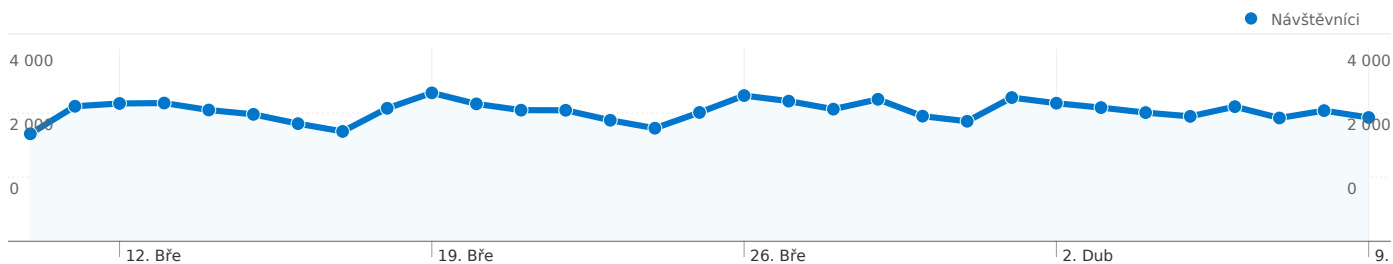

Používání webu

138 624 Návštěvy

31,97 % Míra okamžitého opuštění

1 642 818 Zobrazení stránek

00:11:36 Prům. doba na webu

11,85 Stránky/návštěva

23,21 % Procento nových návštěv

Přehled návštěvníků

Návštěvníci
44 775

Vizualizace na mapě

Přehled zdrojů provozu

- **Vyhledávače**
93 433,00 (67,40 %)
- **Přímá návštěvnost**
27 377,00 (19,75 %)
- **Odkazující stránky**
17 814,00 (12,85 %)

Přehled obsahu

stránky	Zobrazení stránek	% Zobrazení stránek
/index.php	125 636	7,65 %
/	73 535	4,48 %
/ucp.php?i=pm&folder=inbox	45 887	2,79 %
/ucp.php?mode=login	32 485	1,98 %
/viewforum.php?f=69	32 229	1,96 %

Počet návštěvníků této stránky: 44 775

138 624 Návštěvy

44 775 Absolutní unikátní návštěvníci

1 642 818 Zobrazení stránek

11,85 Průměrná zobrazení stránky

00:11:36 Doba na webu

31,97 % Míra opuštění

23,21 % Nové návštěvy

Počet zobrazení stránek tohoto webu: 1 642 818

 1 642 818 Zobrazení stránek

 1 129 801 Jedinečná zobrazení

 31,97 % Míra opuštění

Nejnavštěvovanější stránky

stránky	Zobrazení stránek	% Zobrazení stránek
/index.php	125 636	7,65 %
/	73 535	4,48 %
/ucp.php?i=pm&folder=inbox	45 887	2,79 %
/ucp.php?mode=login	32 485	1,98 %
/viewforum.php?f=69	32 229	1,96 %