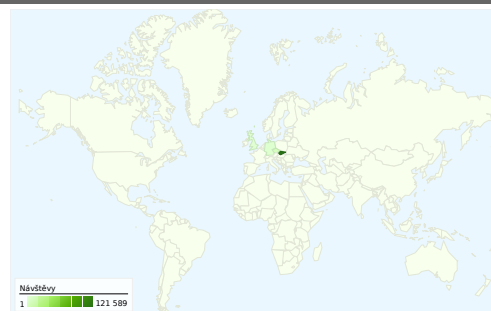

Používání webu

138 624 Návštěvy

31,97 % Míra okamžitého opuštění

1 642 818 Zobrazení stránek

00:11:36 Prům. doba na webu

11,85 Stránky/návštěva

23,21 % Procento nových návštěv

Přehled návštěvníků

Návštěvníci
44 775

Vizualizace na mapě

Přehled zdrojů provozu

- **Vyhledávače**
93 433,00 (67,40 %)
- **Přímá návštěvnost**
27 377,00 (19,75 %)
- **Odkazující stránky**
17 814,00 (12,85 %)

Přehled obsahu

stránky	Zobrazení stránek	% Zobrazení stránek
/index.php	125 636	7,65 %
/	73 535	4,48 %
/ucp.php?i=pm&folder=inbox	45 887	2,79 %
/ucp.php?mode=login	32 485	1,98 %
/viewforum.php?f=69	32 229	1,96 %

Počet návštěvníků této stránky: 44 775

138 624 Návštěvy

44 775 Absolutní unikátní návštěvníci

1 642 818 Zobrazení stránek

11,85 Průměrná zobrazení stránky

00:11:36 Doba na webu

31,97 % Míra opuštění

23,21 % Nové návštěvy

Ze segmentů typu země/teritoria v počtu 74 přišel tento počet návštěv: 138 624.

Používání webu

Návštěvy 138 624 % z celkového počtu stránek: 100,00 %		Stránky/návštěva 11,85 Průměr stránek 11,85 (0,00 %)		Prům. doba na webu 00:11:36 Průměr stránek 00:11:36 (0,00 %)		Procento nových návštěv 23,27 % Průměr stránek 23,21 % (0,25 %)		Míra okamžitého opuštění 31,97 % Průměr stránek 31,97 % (0,00 %)	
Země/teritorium	Návštěvy	Stránky/návštěva	Prům. doba na webu	Procento nových návštěv	Míra okamžitého opuštění				
Slovakia	121 589	12,32	00:12:02	21,49 %	31,03 %				
Czech Republic	7 270	6,74	00:05:33	45,63 %	43,55 %				
(not set)	3 012	9,54	00:11:20	18,82 %	31,57 %				
Germany	1 578	10,73	00:09:15	26,87 %	31,05 %				
United Kingdom	967	8,84	00:07:51	29,37 %	37,33 %				
Austria	684	8,65	00:07:30	27,63 %	37,43 %				
Italy	493	6,86	00:07:04	16,02 %	46,25 %				
United States	377	26,54	00:25:00	32,89 %	40,05 %				
Norway	374	12,55	00:34:18	58,02 %	17,91 %				
Ireland	317	10,94	00:10:40	25,24 %	35,65 %				
						1–10 z 74			