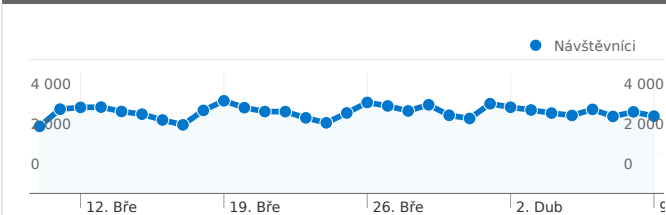

Používání webu

138 624 Návštěvy

31,97 % Míra okamžitého opuštění

1 642 818 Zobrazení stránek

00:11:36 Prům. doba na webu

11,85 Stránky/návštěva

23,21 % Procento nových návštěv

Přehled návštěvníků

Počet návštěvníků této stránky: 44 775

138 624 Návštěvy

44 775 Absolutní unikátní návštěvníci

1 642 818 Zobrazení stránek

11,85 Průměrná zobrazení stránky

00:11:36 Doba na webu

31,97 % Míra opuštění

23,21 % Nové návštěvy

Ze segmentů typu země/teritoria v počtu 74 přišel tento počet návštěv: 138 624.

Používání webu

Návštěvy 138 624 % z celkového počtu stránek: 100,00 %		Stránky/návštěva 11,85 Průměr stránek 11,85 (0,00 %)		Prům. doba na webu 00:11:36 Průměr stránek 00:11:36 (0,00 %)		Procento nových návštěv 23,27 % Průměr stránek 23,21 % (0,25 %)		Míra okamžitého opuštění 31,97 % Průměr stránek 31,97 % (0,00 %)	
Země/teritorium	Návštěvy	Stránky/návštěva	Prům. doba na webu	Procento nových návštěv	Míra okamžitého opuštění				
Slovakia	121 589	12,32	00:12:02	21,49 %	31,03 %				
Czech Republic	7 270	6,74	00:05:33	45,63 %	43,55 %				
(not set)	3 012	9,54	00:11:20	18,82 %	31,57 %				
Germany	1 578	10,73	00:09:15	26,87 %	31,05 %				
United Kingdom	967	8,84	00:07:51	29,37 %	37,33 %				
Austria	684	8,65	00:07:30	27,63 %	37,43 %				
Italy	493	6,86	00:07:04	16,02 %	46,25 %				
United States	377	26,54	00:25:00	32,89 %	40,05 %				
Norway	374	12,55	00:34:18	58,02 %	17,91 %				
Ireland	317	10,94	00:10:40	25,24 %	35,65 %				
						1–10 z 74			

Počet zobrazení stránek tohoto webu: 1 642 818

 1 642 818 Zobrazení stránek

 1 129 801 Jedinečná zobrazení

 31,97 % Míra opuštění

Nejnavštěvovanější stránky

stránky	Zobrazení stránek	% Zobrazení stránek
/index.php	125 636	7,65 %
/	73 535	4,48 %
/ucp.php?i=pm&folder=inbox	45 887	2,79 %
/ucp.php?mode=login	32 485	1,98 %
/viewforum.php?f=69	32 229	1,96 %