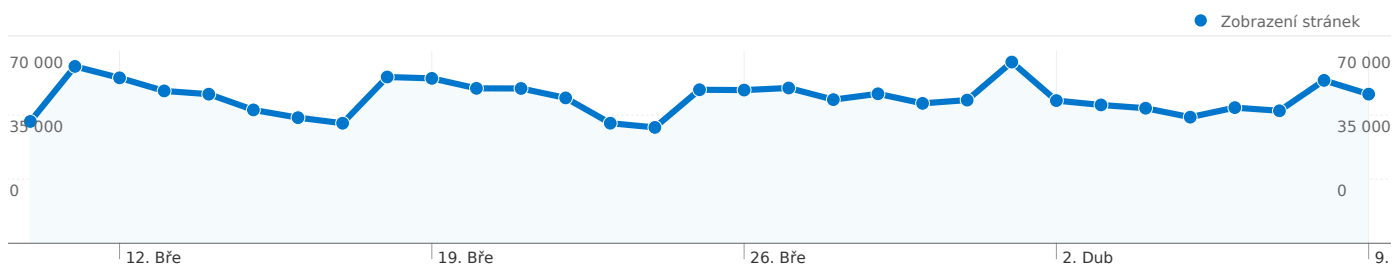

Počet zobrazení stránek tohoto webu: 1 642 818

1 642 818 Zobrazení stránek

1 129 801 Jedinečná zobrazení

31,97 % Míra opuštění

Nejnavštěvovanější stránky

stránky	Zobrazení stránek	% Zobrazení stránek
/index.php	125 636	7,65 %
/	73 535	4,48 %
/ucp.php?i=pm&folder=inbox	45 887	2,79 %
/ucp.php?mode=login	32 485	1,98 %
/viewforum.php?f=69	32 229	1,96 %